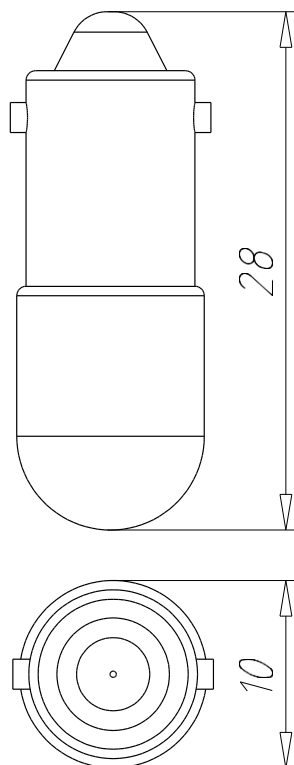

ЛАМПА РОЗЖАРЮВАННЯ

АРТИКУЛ:
ECS 1902

ТЕХНІЧНІ ХАРАКТЕРИСТИКИ:

Артикул	ECX 1902
Опис	Лампа розжарювання
Колір	Білий
Фіксація	BA9s
Габаритні розміри [мм]	10x28
Живлення AC / DC [В]	24
Потужність [Вт]	2
Рекомендований виріб	ECX 1050